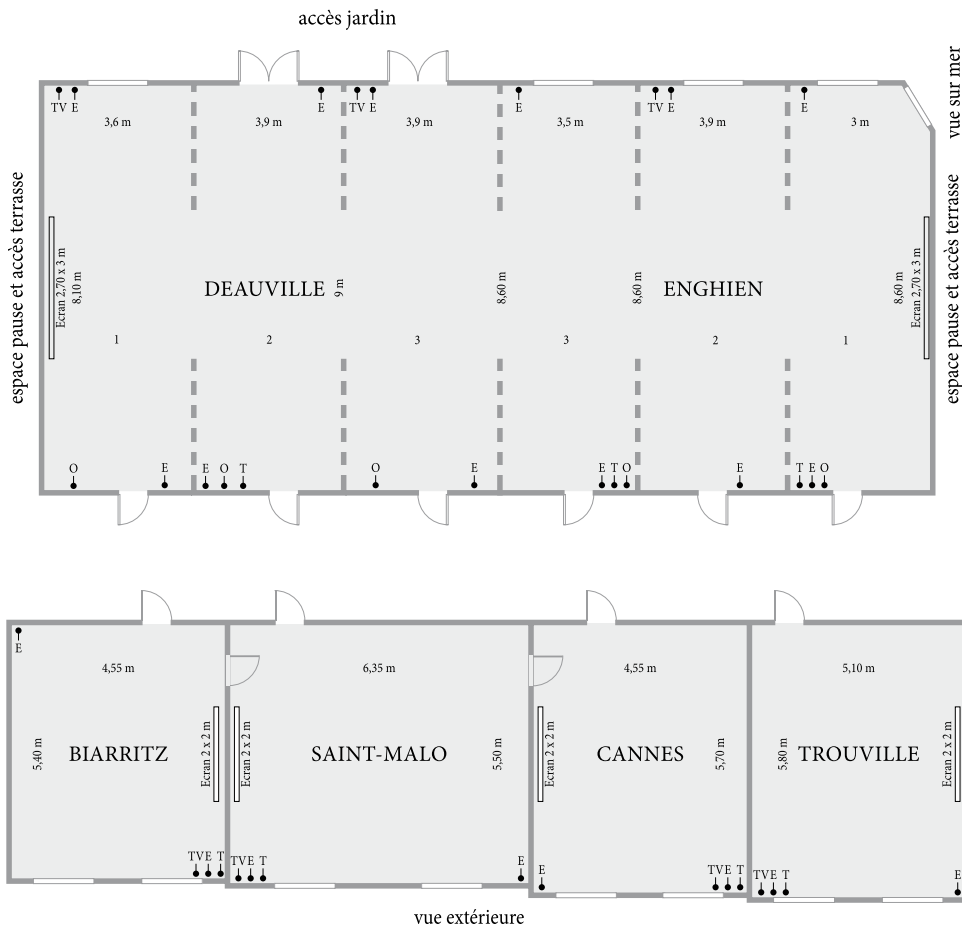

*1 m² = 10,764 Sqft

NOMS DES SALLES / ROOMS' NAMES	Surface en m² / Square	Table en U U-Shape	Classe / Class-room	Théâtre / Theatre	Banquet / Banquet	Cocktail / Cocktail	Demi-lune / Half-moon
Trouville	30	15	18	25	10	-	6
Cannes	26	10	14	20	10	-	6
Saint-Malo	35	15	18	25	20	-	6
Biarritz	25	10	12	18	10	-	6
La Baule	30	13	18	25	20	-	6
Salle Plénière (Enghien+Deauville)	200	50	135*	160*	144*	200*	70
Enghien	96	40	55	70	60	100	30
Deauville	104	40	55	70	60	100	30

* sans estrade